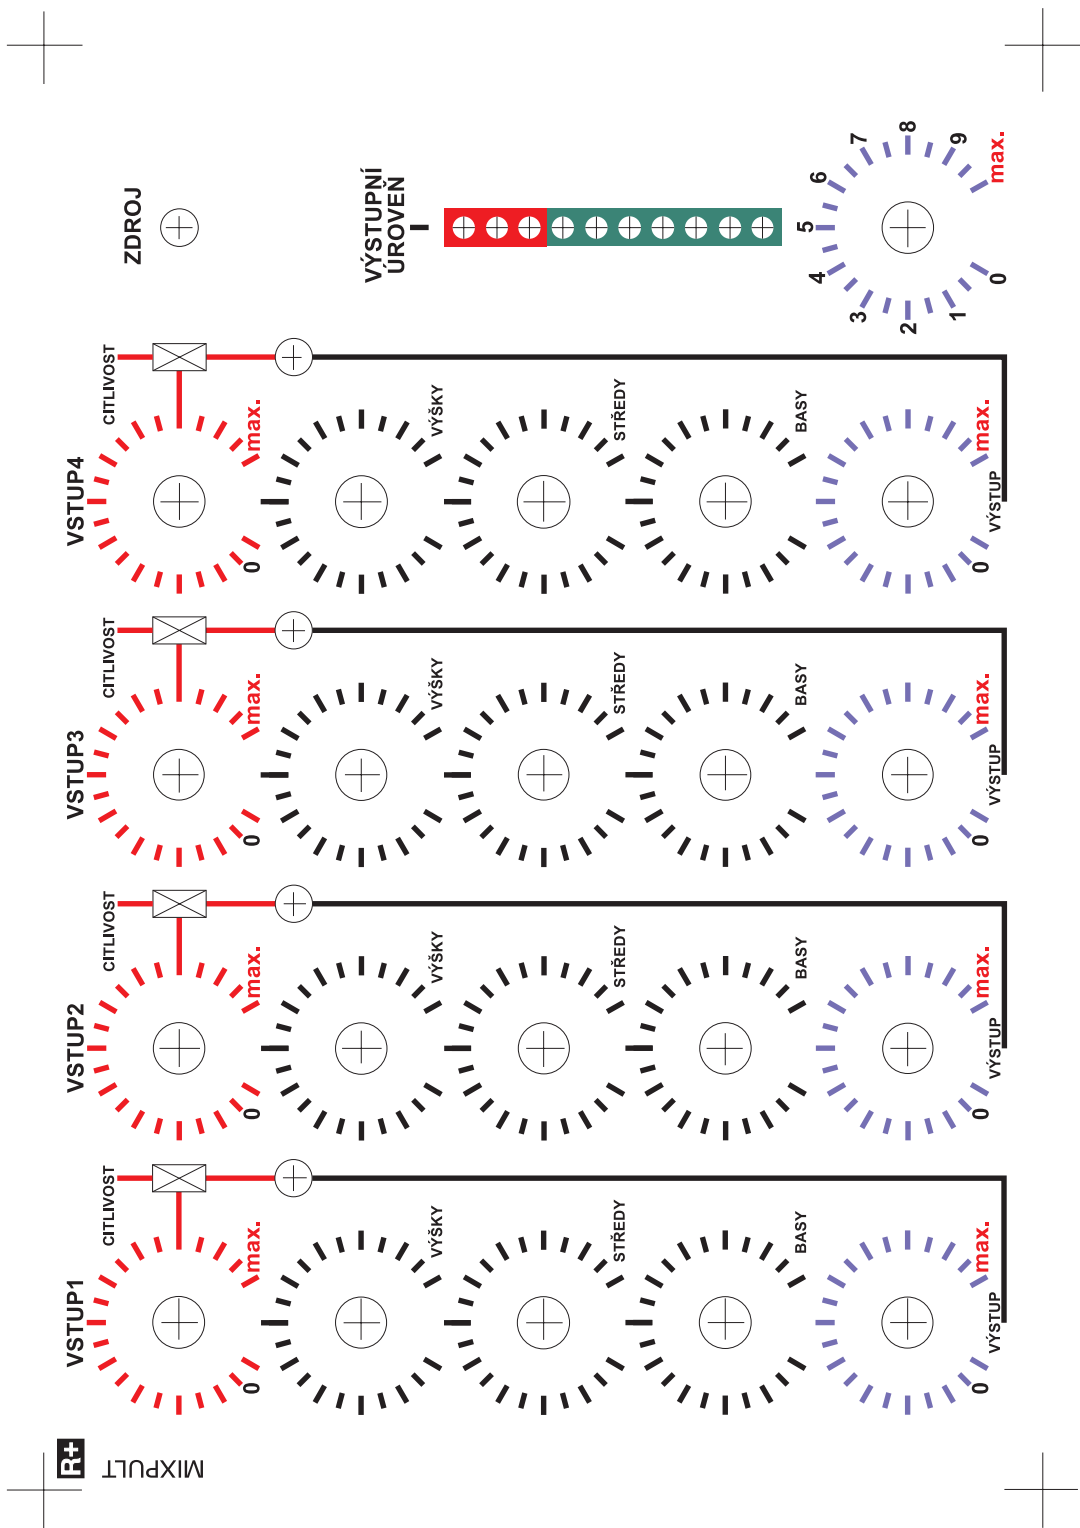

# Výkresy ke stavebnici KTE422

**POZOR !**  
**NEBEZPEČÍ ÚRAZU EL. PROUDEM**  
**PŘED OTEVŘENÍM KRABICE**  
**A VÝMĚNOU POJISTKY**  
**ODPOJTE OD SÍTĚ !**

MIXPULT

**VÝSTUP**

**VSTUPY**

3 1  
 4 2

NAPÁJENÍ 230V / 50Hz